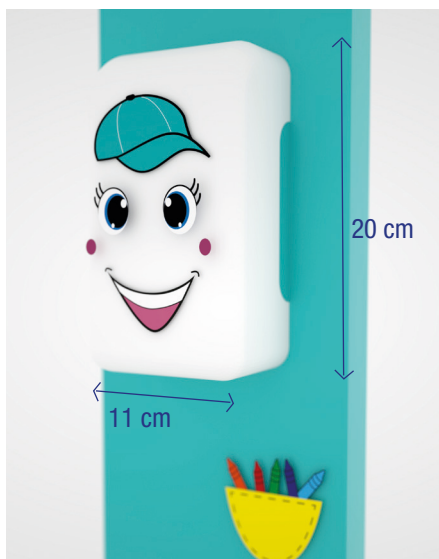

Totem Hands'Gello

Totem de désinfection des mains

Distributeur électronique automatique de gel hydroalcoolique adapté aux enfants en bas-âge.

Fonctionnement

Distributeur électronique et automatique de gel hydroalcoolique assurant le nettoyage et l'antiseptie des mains. Réglable en trois hauteurs pour s'adapter à la taille de l'enfant. Totem utilisable de la crèche à la primaire.

Avantages concept

- > **Ludique et pédagogique** : Hands'Gello a pour vocation de faire partie intégrante de la classe et permet d'apprendre facilement les gestes barrières aux enfants
- > **Réglable en trois hauteurs** pour s'adapter à chaque âge
- > **Hygiénique** : le Totem' Asept permet de conserver les gestes barrières pour garantir la sécurité de tous
- > **Compact, léger** et à la portée de tous
- > **Facile d'utilisation** : grâce à son distributeur automatique, il est facile d'utilisation et ne nécessite aucune intervention extérieure
- > **Sécuritaire et rassurant** : permet d'éviter tout contact manuel et ainsi maintenir un niveau d'hygiène optimal
- > **Personnalisable** : personnalisation des bornes
- > **Made in France** : Totem' Asept est conçu et produit en France
- > **Ecoconception** : réduction du bilan carbone et des déchets plastiques
- > Installation **ultra rapide**

CE

Caractéristiques Totem	
Dimensions	L. 20 x P. 5 x H. 120 cm
Poids vide	10 kg
Fixation	Au sol
Référence Totem	14374

Références Consommables	
Gel hydroalcoolique	48265G